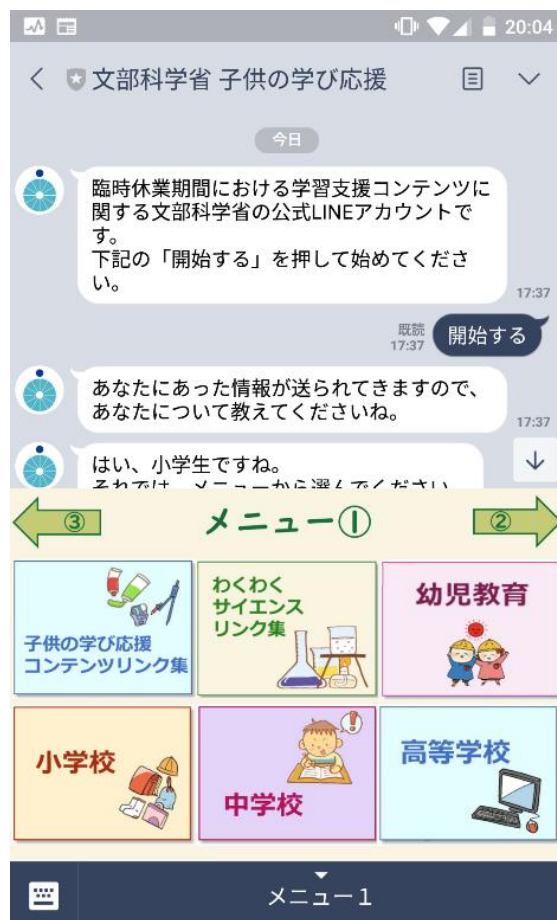

LINE公式アカウントの活用について

- 小中高高校生等向けに、自宅等で活用できる教材や動画等のリンクを紹介した「子供の学び応援サイト」について、さらに多くの子供たちに学びの機会を届けるため、**LINE公式アカウントを開設**。
 - LINEアカウント開設により、スマートフォン等からもより手軽に学習コンテンツにアクセス可能。
- ※令和2年4月16日現在、コンテンツリンク数:180件以上、累積PV数:224万回以上、友達登録数:9万7千人以上

LINEアカウント
開設

学校種・教科ごと等のコンテンツにアクセスできます